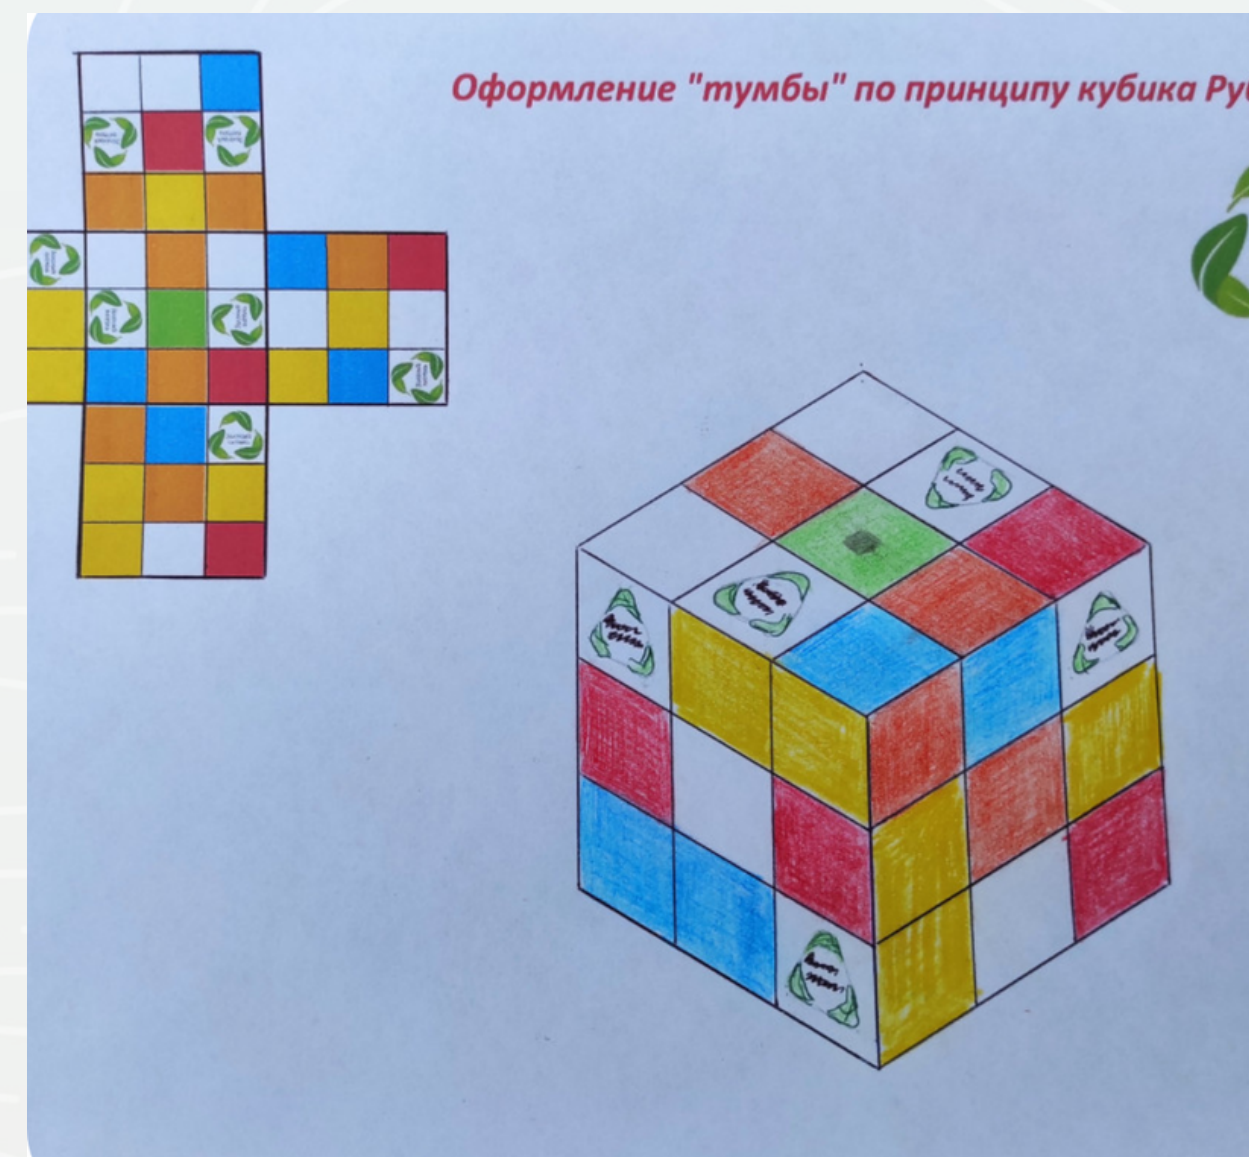

НЕФТЯНАЯ
НКНП
КОМПАНИЯ

КОНКУРС
ЭКОАРТЕФАКТ
2 ЭТАП

2 ЭТАП КОНКУРСА

ОТОБРАНО

12

ЗАЯВОК

ОТ

8

АВТОРОВ

ГЕОГРАФИЯ УЧАСТНИКОВ

Бузулук, Бузулукский район,
Оренбург, Москва

Оформить тумбу в стиле
Кубика-Рубика

Расписать тумбу с изображениями редких растений Бузулукского Бора. Рядом с тумбой разместить полигональные фигуры лося, кабана и косули в натуральную величину

Заявка №5

Расписать тумбу, рядом разместить фигуры из металла - семью динозавров

15 - ГРЕМЯЧЕВСКОЕ М/Р

Заявки №4 и №16

Расписать тумбу в стиле работы "Куб жизни",
рядом разместить 3 большие фигуры из
проволоки: орла, суслика, барсука или белку